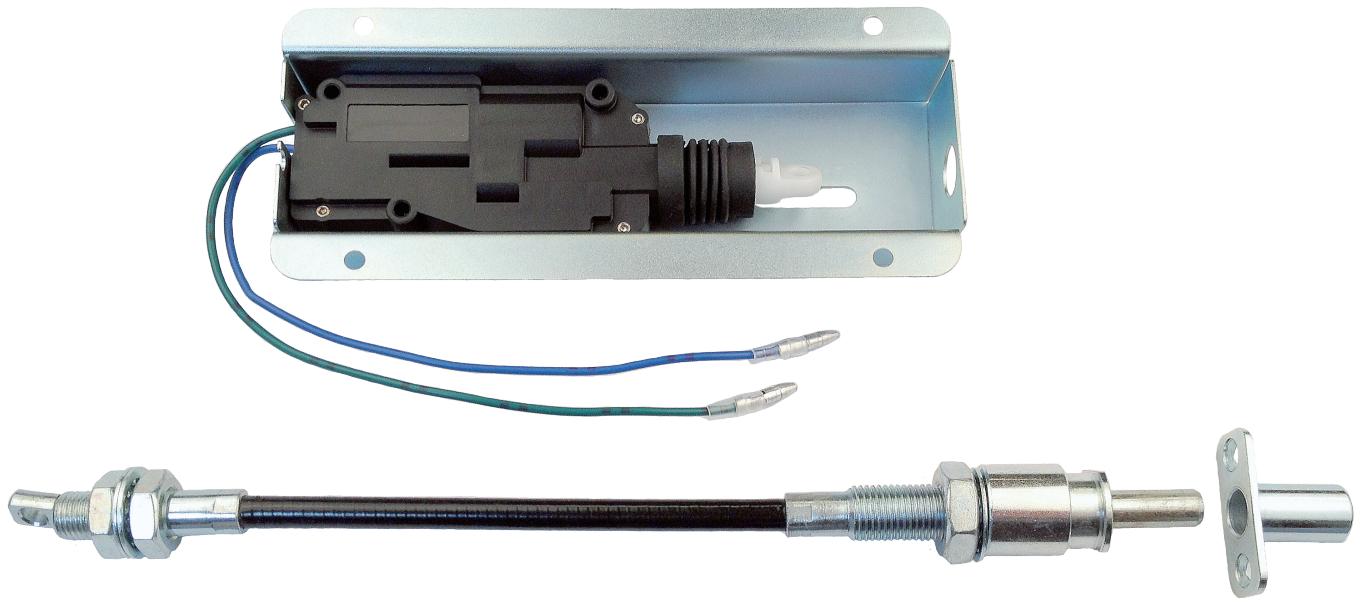

**SPÄRRLÅS****WO251****WO251/24****SPÄRRLÅS FÖR LASTRUMSDÖRRAR PÅ SKÅPBIL OCH LASTBIL**

Skåpbilar och lastbilar med värdefull last är utsatta för inbrott och dörrarnas låssystem är inte motståndskraftiga nog för att motstå angrepp. Denna låssats förhindrar att dörren bryts upp i och med att den i låst läge skjuter in en metallstav i ett uttag i dörrstolpen eller tak/golv listen. Denna sats kan anslutas till befintligt centrallås eller användas separat tillsammans med en fjärrstyrning. Finns i 12V eller 24V version.

**Flexibel montering**

Centrallåsmotorn med stöldskyddskåpa kan monteras på valfri plats inom vajerns räckvidd. Vajern kan böjas 90 grader om så krävs. Beroende på bakdörrens eller skjutdörrens konstruktion kan låsstaven placeras mot taklisten, golvlisten eller mot den andra dörren vid dubbeldörr utförande. Metallstavens slaglängd är 20mm och är tillverkad av härdat stål. Centrallåsmotorn skyddas av en metallkåpa och ett medföljande nödöppningsreglage kan vid behov monteras på insidan av dörren.

**Fjärrstyrning är möjlig**

Spärrlåset kan styras individuellt eller tillsammans med befintligt fjärrstyrt centrallås eller larmsystem. Tillsammans med Meta M325 fjärrstyrning (tillbehör) får man en helt individuell styrning för lastutrymmets bakdörr oberoende av framdörrarna. Om lastutrymmet även har sidodörrar kan flera spärrlås och/eller centrallåsmotorer anslutas parallellt för samtidig låsning/öppning. Meta M325 har även utgång för blinkersindikering vid låsning/öppning.

**Egenskaper**

- Elektronisk låsning/öppning.
- Drivspänning: 12V (art.nr WO251)  
24V (art.nr WO251/24)
- Arbetstemperatur: -30° till +60° C
- Tryck/dragkraft: >5.5kg
- Slaglängd: 20mm
- Dragkraft vajer: >10kg