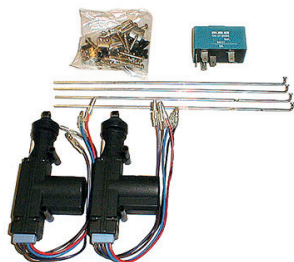

**Flexibel montering**

Centrallåsmotorn med stöldskyddskåpa kan monteras på valfri plats inom vajerns räckvidd. Vajern kan böjas 90 grader om så krävs. Beroende på bakdörrens eller skjutdörrens konstruktion kan låsstaven placeras mot taklisten, golvlisten eller mot den andra dörren vid dubbeldörr utförande. Metallstavens slaglängd är 20mm och är tillverkad av härdat stål. Centrallåsmotorn skyddas av en metallkåpa och ett medföljande nödöppningsreglage kan vid behov monteras på insidan av dörren.

**Tillbehör**

- Meta M325 fjärrstyrning med två fjärrkontroller (12V)

**BL55** Centrallåsmotor med switch, 12V  
**BL55/24** Centrallåsmotor med switch, 24V

Smal modell med 5 kablar, 100x46x21mm

**BL2-2** Centrallåsmotor med 2 kablar, 12V  
**BL2-5** Centrallåsmotor med 5 kablar & switch, 12V  
**BL2-5/24** Centrallåsmotor med 5 kablar & switch, 24V

Standard modell, 100x60x25mm

**ZVS96** Centrallåsmotor med 5 kablar & switch, 12V  
**ZVS96A** Centrallåsmotor med 2 kablar, 12V

Kompakt modell, 70x50x25mm

**TDL6200** Centrallåsrelä utan fästögla, 12V  
**TDL6200AB** Centrallåsrelä med fästögla, 12V  
**ZVS90/24** Centrallåsrelä, 24V

**WO1A** Centrallåssats med 2 motorer, 12V

Komplett med kablage och monteringsats

**WO2A** Centrallåssats med 4 motorer, 12V

Komplett med kablage och monteringsats