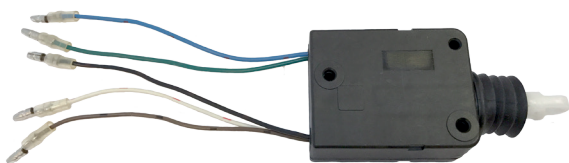

**SPÄRRLÅS****WO251****WO251/24****SPÄRRLÅS FÖR LASTRUMSDÖRRAR PÅ SKÅPBIL OCH LASTBIL**

Skåpbilar och lastbilar med värdefull last är utsatta för inbrott och dörrarnas låssystem är inte motståndskraftiga nog för att motstå angrepp. Denna låssats förhindrar att dörren bryts upp i och med att den i låst läge skjuter in en metallstav i ett uttag i dörrstolpen eller tak/golv listen. Denna sats kan anslutas till befintligt centrallås eller användas separat tillsammans med en fjärrstyrning. Finns i 12V eller 24V version.

**Flexibel montering**

Centrallåsmotorn med stöldskyddskåpa kan monteras på valfri plats inom vajerns räckvidd. Vajern kan böjas 90 grader om så krävs. Beroende på bakdörrens eller skjutdörrens konstruktion kan låsstaven placeras mot taklisten, golvlisten eller mot den andra dörren vid dubbeldörr utförande. Metallstavens slaglängd är 20mm och är tillverkad av härdat stål. Centrallåsmotorn skyddas av en metallkåpa och ett medföljande nödöppningsreglage kan vid behov monteras på insidan av dörren.

**Tillbehör**

- Meta M325 fjärrstyrning med två fjärrkontroller (12V)

**BL55** Centrallåsmotor med switch, 12V  
**BL55/24** Centrallåsmotor med switch, 24V

Smal modell med 5 kablar, 100x46x21mm

**BL2-2** Centrallåsmotor med 2 kablar, 12V  
**BL2-5** Centrallåsmotor med 5 kablar & switch, 12V  
**BL2-5/24** Centrallåsmotor med 5 kablar & switch, 24V

Standard modell, 100x60x25mm

**ZVS96** Centrallåsmotor med 5 kablar & switch, 12V  
**ZVS96A** Centrallåsmotor med 2 kablar, 12V

Kompakt modell, 70x50x25mm

**TDL6200** Centrallåsrelä utan fästögla, 12V  
**TDL6200AB** Centrallåsrelä med fästögla, 12V  
**ZVS90/24** Centrallåsrelä, 24V