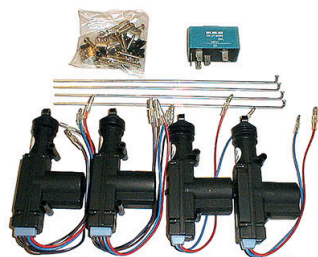

**Flexibel montering**

Centrallåsmotorn med stöldskyddskåpa kan monteras på valfri plats inom vajerns räckvidd. Vajern kan böjas 90 grader om så krävs. Beroende på bakdörrens eller skjutdörrens konstruktion kan låsstaven placeras mot taklisten, golvlisten eller mot den andra dörren vid dubbeldörr utförande. Metallstavens slaglängd är 20mm och är tillverkad av härdat stål. Centrallåsmotorn skyddas av en metallkåpa och ett medföljande nödöppningsreglage kan vid behov monteras på insidan av dörren.

**Tillbehör**

- Meta M325 fjärrstyrning med två fjärrkontroller (12V)

**BL55** Centrallåsmotor med switch, 12V  
**BL55/24** Centrallåsmotor med switch, 24V

Smal modell med 5 kablar, 100x46x21mm

**BL2-2** Centrallåsmotor med 2 kablar, 12V  
**BL2-5** Centrallåsmotor med 5 kablar & switch, 12V  
**BL2-5/24** Centrallåsmotor med 5 kablar & switch, 24V

Standard modell, 100x60x25mm

**ZVS96** Centrallåsmotor med 5 kablar & switch, 12V  
**ZVS96A** Centrallåsmotor med 2 kablar, 12V

Kompakt modell, 70x50x25mm

**TDL6200** Centrallåsrelä utan fästögla, 12V  
**TDL6200AB** Centrallåsrelä med fästögla, 12V  
**ZVS90/24** Centrallåsrelä, 24V

**WO1A** Centrallåssats med 2 motorer, 12V

Komplett med kablage och monteringsats

**WO2A** Centrallåssats med 4 motorer, 12V

Komplett med kablage och monteringsats