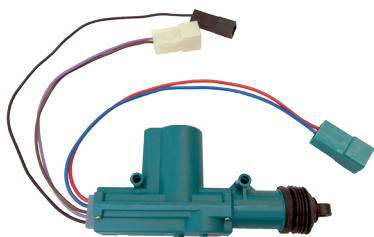

**SPÄRRLÅS****WO251****WO251/24****SPÄRRLÅS FÖR LASTRUMSDÖRRAR PÅ SKÅPBIL OCH LASTBIL**

Skåpbilar och lastbilar med värdefull last är utsatta för inbrott och dörrarnas låssystem är inte motståndskraftiga nog för att motstå angrepp. Denna låssats förhindrar att dörren bryts upp i och med att den i låst läge skjuter in en metallstav i ett uttag i dörrstolpen eller tak/golv listen. Denna sats kan anslutas till befintligt centrallås eller användas separat tillsammans med en fjärrstyrning. Finns i 12V eller 24V version.

**Flexibel montering**

Centrallåsmotorn med stöldskyddskåpa kan monteras på valfri plats inom vajerns räckvidd. Vajern kan böjas 90 grader om så krävs. Beroende på bakdörrens eller skjutdörrens konstruktion kan låsstaven placeras mot taklisten, golvlisten eller mot den andra dörren vid dubbeldörr utförande. Metallstavens slaglängd är 20mm och är tillverkad av härdat stål. Centrallåsmotorn skyddas av en metallkåpa och ett medföljande nödöppningsreglage kan vid behov monteras på insidan av dörren.

**Egenskaper**

- Elektronisk låsning/öppning.
- Drivspänning: 12V (art.nr WO251)  
24V (art.nr WO251/24)
- Arbetstemperatur: -30° till +60° C
- Tryck/dragkraft: >5.5kg
- Slaglängd: 20mm
- Dragkraft vajer: >10kg

**Tillbehör**

- Meta M325 fjärrstyrning med två fjärrkontroller (12V)

**BL55** Centrallåsmotor med switch, 12V  
**BL55/24** Centrallåsmotor med switch, 24V

Smal modell med 5 kablar, 100x46x21mm

**BL2-2** Centrallåsmotor med 2 kablar, 12V  
**BL2-5** Centrallåsmotor med 5 kablar & switch, 12V  
**BL2-5/24** Centrallåsmotor med 5 kablar & switch, 24V