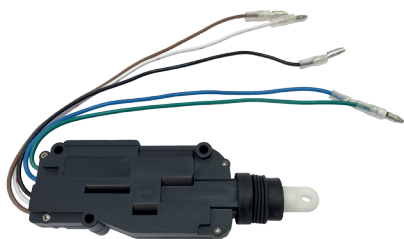

BL55 Centrallåsmotor med switch, 12V
BL55/24 Centrallåsmotor med switch, 24V

Smal modell med 5 kablar, 100x46x21mm